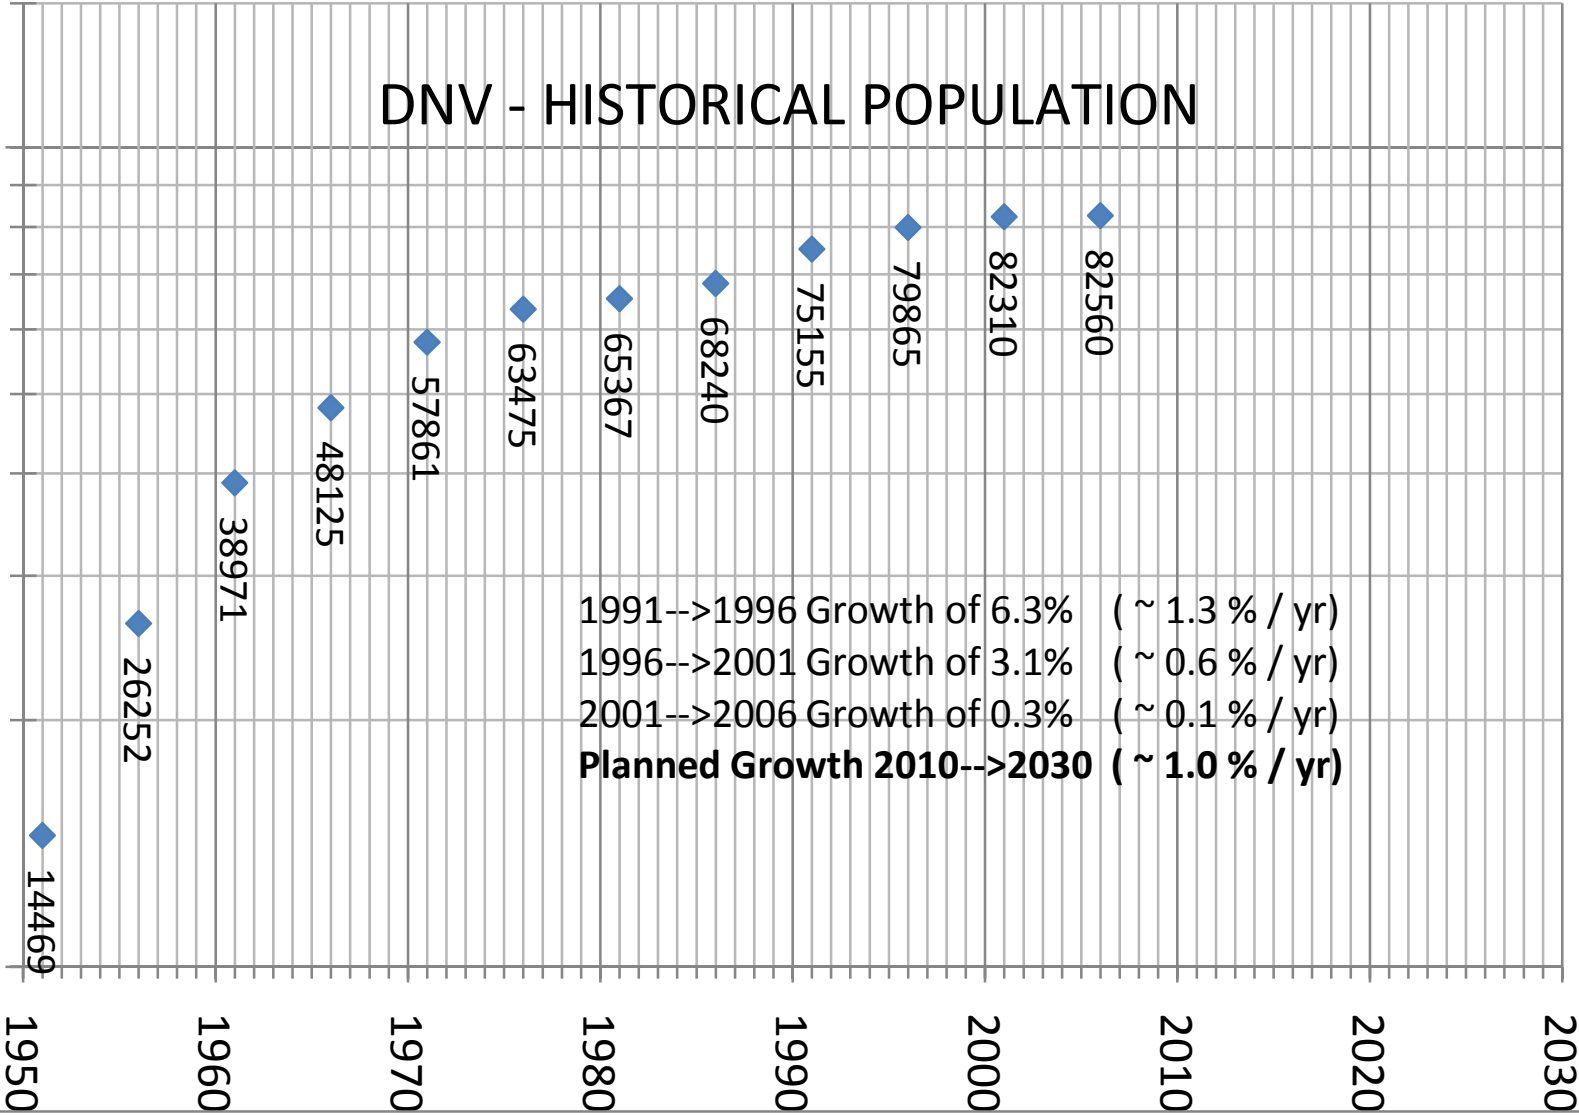

DNV - HISTORICAL POPULATION

100000

10000

1950 1960 1970 1980 1990 2000 2010 2020 2030